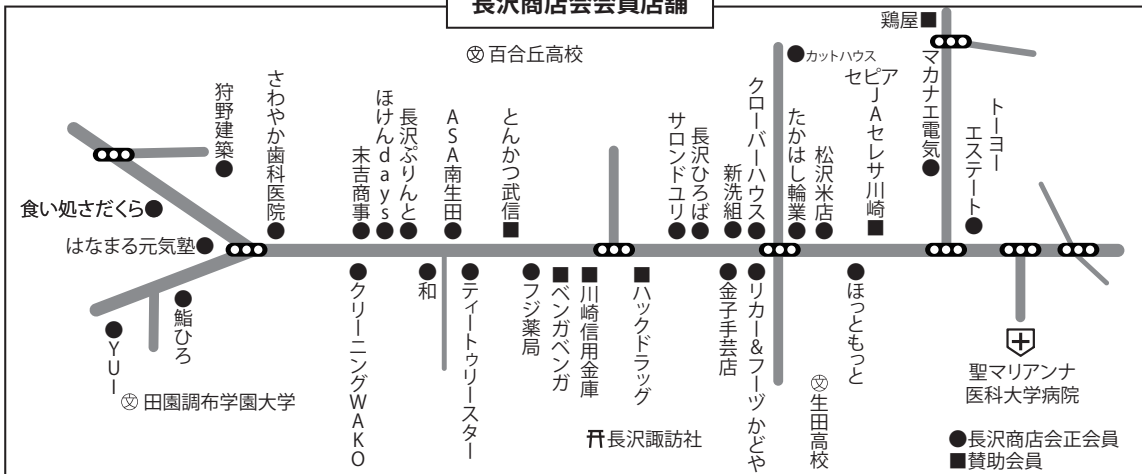

出店情報はInstagramで随時お知らせ

参道マルシェ

フォロー
お願いします

ハンドメイド作品販売

- [Bonita handmade accessory] 天然石や色々な素材を使ったピアスやネックレスなど
- [ポレポレかがやと] アフリカの布や雑貨、南生田の畑で作っている野菜や、漬物等の販売
- [chocotto(チョコット)] レジンアクセサリ、キーホルダー販売
- [夢花工房] アクセサリ、キーホルダー、パスケース、ボールペン、木工品など※
- [貴房] 似顔絵(対面・即興)及びオリジナルイラストポストカード販売※
- [小春日和] 主に、レジンアクセサリの販売
- [土と器の木の下] 自作の陶芸作品の販売

ワークショップ

- [151A] アーティフィシャルフラワー、グリーンの花雑貨販売とワークショップ※
- [ariette] インド刺繍リボンペタペタトートバッグのワークショップと小物、ポーチ等の販売
- [Natsumi] シーグラスアートのワークショップと手描きイラスト紙モノの販売
- [けん玉ワークショップ] けん玉の無料体験、販売、パフォーマンス※
- [みかんアート工房] 光る!Xmasボトルのワークショップと水彩画ポストカードなど販売
- [植物ワークショップメリアルームス] 植物のワークショップと花雑貨販売

フリーマーケット

- [bonny dots(ぼにーどっつ)]

2023年10月12日現在で変更になる場合があります!! ※雨天順延不参加

出店(飲食)

やきそば・たこ焼き
缶ビール・ジュース・ラムネ他

玉こんにゃく・山形郷土料理他

LAND WORLD

チュロス・ロングポテト他

Ricocafe

[出張販売] パティスリーノコノ

長沢まんじゅう・和菓子

みよしの製菓

(長沢まちづくり協議会)

出店(飲食)内容は変更になる場合があります!!

ステージ

- ♪南生田小学校合唱団
- ♪みゆき音楽教室
- ♪長沢囃子保存会
- ♪ウクレレ遊音

- ♪フラ&タヒチスタジオマルラニ
- ♪和太鼓そらゆひJr
- ♪極真会館 横浜田中道場
- ♪キッズチアリーディングPIXIES

♪柿生のアイドルAMW♪

長沢商店会会員店舗

不動産の企画室 末吉商事(株)

賑わいのある
地域づくりを応援

百合丘末吉ハイツ・末吉パーキング・ライゼボックス・西長沢クリニックモール・FitCareDEPOT 長沢店などの管理(運営)。

☎044-976-3731

お客様の「困った!!」が
私たちの仕事です

防水・塗装・軽貨物・リフォーム
屋根の葺き替え・庭木の剪定

その他なんでもご相談ください

朝日新聞サービスアンカー

まごころ

まごころ協力隊 ☎ 0120-85-0556

中小企業・小規模事業所のミカタ!

川崎商工会議所

☎044-211-4113

創業 65 年の実績と経験

新築・リフォーム・お家の悩み
お気軽にご相談ください!!

- ▶川崎市住宅相談運営委員会
- ▶川崎市木造耐震改修工事施工登録店
- ▶国土省登録団体会員(全り協)

高橋工務店 ☎ 044-977-2348